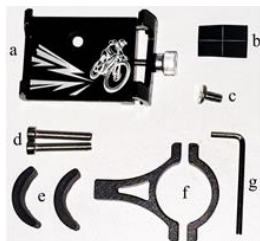

IN 27618 Držák telefonu inSPORTline Igalo

IN 27618 Phone holder inSPORTline Igalo

IN 27519 Držák telefonu inSPORTline Igalo

IN 27519 Uchwyt rowerowy na telefon inSPORTline Igalo

Obsah balení / package / obsah balenia / Zawartość zestawu

1. Vložte „e” do „f”

1. Insert "e" into "f"

1. Vložte „e” do „f”.

1. Włóż część „e” do części „f”.

2. Připevněte na madla pomocí „d”

2. Attach to the handles with "d"

2. Pripevnite na držadlá pomocou „d”.

2. Przymocuj uchwyt do kierownicy za pomocą śrub „d”.

3. Upevněte „a” na „f” pomocí šroubů „c”

3. Fix "a" to "f" with screws "c"

3. Upevnite „a” na „f” pomocou skrutiek „c”.

3. Przykręć część „a” do części „f” za pomocą śruby „c”.

4. Nalepte rohy „b” podle obrázku

4. Glue the corners "b" as shown

4. Nalepte rohy „b” podľa obrázku.

4. Przyklej narożniki „b” jak pokazano.

5. Pomocí šroubu upravte šířku (51 – 93 mm)

5. Use the screw to adjust the width (51 – 93 mm)

5. Pomocou skrutky upravte šírku (51 – 93 mm).