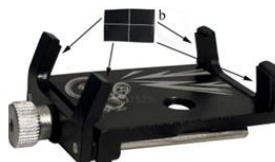

4. Nalepte rohy „b” podle obrázku

4. Glue the corners "b" as shown

4. Nalepte rohy „b” podľa obrázku.

4. Przyklej narożniki „b” jak pokazano.